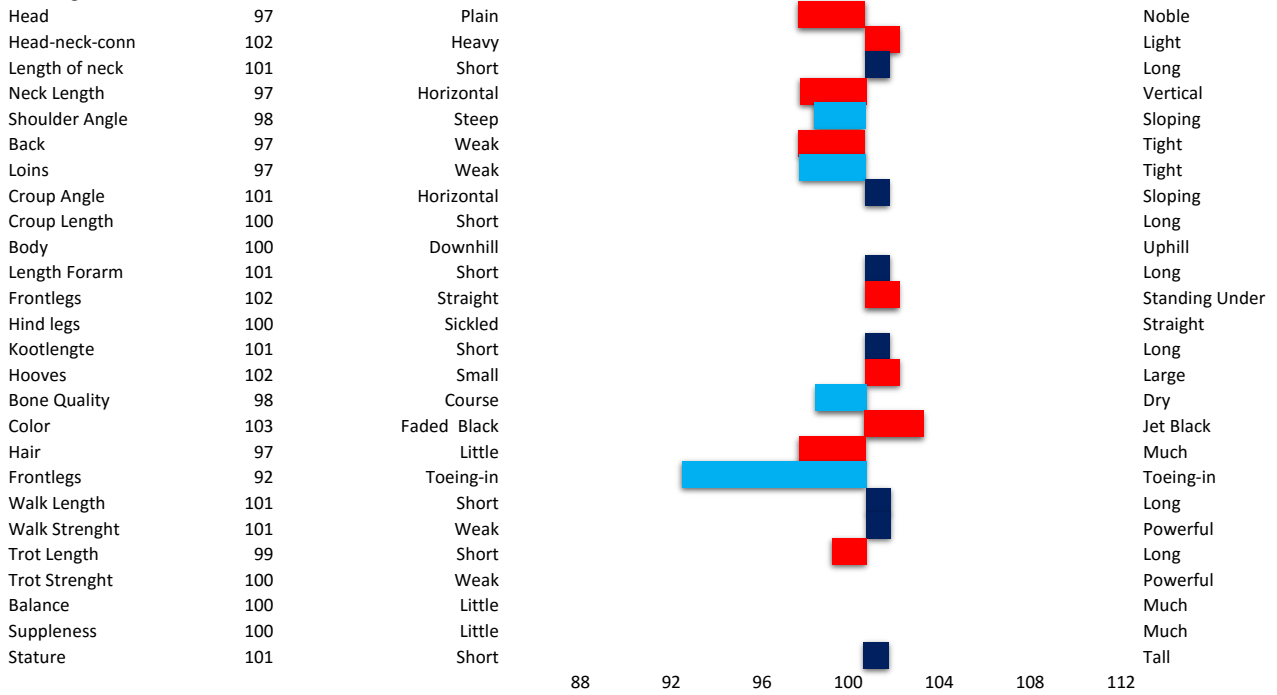

Pinkster fan Vikheia 201301613  
 Sire Fabe 348  
 Dam Nellichje fan 'e Homar

**Breeding Values Confirmation Lineair**

Confirmation Breakdown Traits				
Type	Frame	Feet & Legs	Walk	Trot
101	99	98	102	100

Friesian Horse of Iran